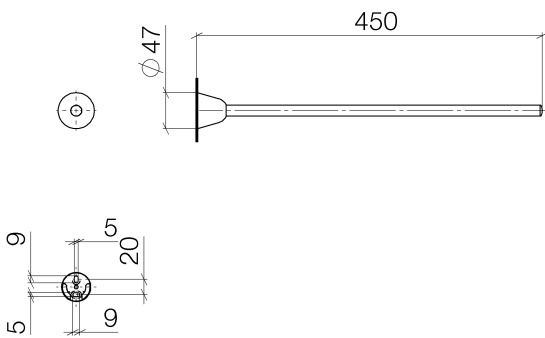

Waschtisch -
Handtuchhalter 1-teilig starr - Champagne
Artikelnummer: 83 211 900-47

- Rosette Ø 47 mm
- Ausladung 450 mm

Champagne

Auslaufartikel bestellbar bis 30.06.2020

Maßzeichnung

Alle Angaben in mm / inch = mm x 0,0394

Waschtisch -
Handtuchhalter 1-teilig starr - Champagne
Artikelnummer: 83 211 900-47

Waschtisch -
Handtuchhalter 1-teilig starr - Champagne
Artikelnummer: 83 211 900-47

Weitere Oberflächenvarianten

chrom
83 211 900-00