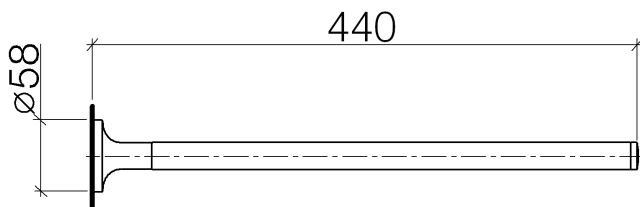

Waschtisch -
Handtuchhalter starr - chrom
Artikelnummer: 83 211 955-00

- Ausladung 440 mm
- Rosette Ø 58 mm

chrom

Maßzeichnung

Alle Angaben in mm / inch = mm x 0,0394

Waschtisch -
Handtuchhalter starr - chrom
Artikelnummer: 83 211 955-00