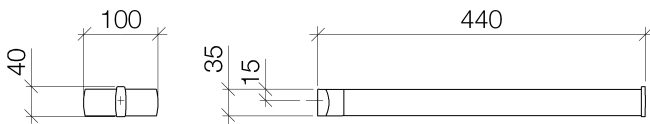

Waschtisch -  
Handtuchhalter 1-teilig starr - chrom  
Artikelnummer: 83 211 960-00

- Breite 100 mm
- Höhe 35 mm
- Ausladung 440 mm

chrom

Maßzeichnung

Alle Angaben in mm / inch = mm x 0,0394

Waschtisch -  
Handtuchhalter 1-teilig starr - chrom  
Artikelnummer: 83 211 960-00

Waschtisch -  
Handtuchhalter 1-teilig starr - chrom  
Artikelnummer: 83 211 960-00

Weitere Oberflächenvarianten

schwarz matt  
83 211 960-33

Weitere Oberflächen auf Anfrage (x-tra Service)