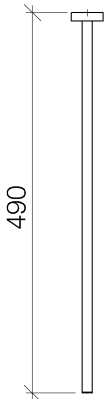

Waschtisch - Lissé
Handtuchhalter 1-teilig starr - chrom
Artikelnummer: 83 211 979-00

- Rosette Ø 40 mm
- Ausladung 490 mm

chrom

Maßzeichnung

Alle Angaben in mm / inch = mm x 0,0394

Waschtisch - Lissé
Handtuchhalter 1-teilig starr - chrom
Artikelnummer: 83 211 979-00

Waschtisch - Lissé
Handtuchhalter 1-teilig starr - chrom
Artikelnummer: 83 211 979-00

Weitere Oberflächenvarianten

platin matt
83 211 979-06

schwarz matt
83 211 979-33

Weitere Oberflächen auf Anfrage (x-tra Service)