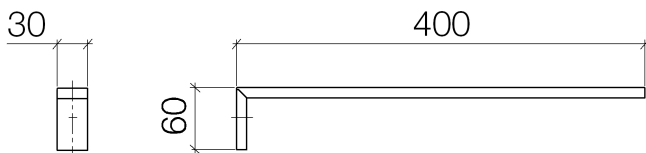

Waschtisch - Deque  
Handtuchhalter 1-teilig starr - schwarz matt  
Artikelnummer: 83 211 980-33

- Ausladung 400 mm

schwarz matt

## Maßzeichnung

Alle Angaben in mm / inch = mm x 0,0394

Waschtisch - Deque

Handtuchhalter 1-teilig starr - schwarz matt

Artikelnummer: 83 211 980-33

Waschtisch - Deque  
Handtuchhalter 1-teilig starr - schwarz matt  
Artikelnummer: 83 211 980-33