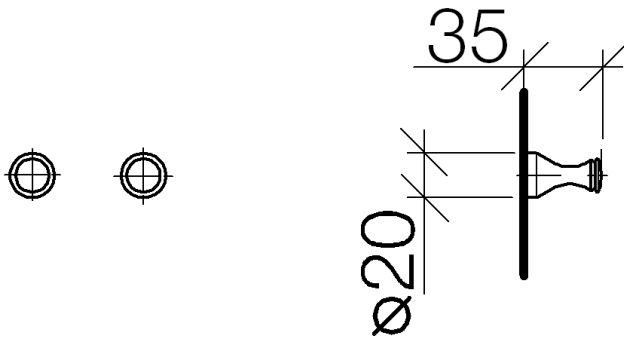

Waschtisch - Madison

Haken - platin matt

Artikelnummer: 83 250 970-06

- 1 Paar
- Ausladung 35 mm

platin matt

## Maßzeichnung

Alle Angaben in mm / inch = mm x 0,0394

Waschtisch - Madison

Haken - platin matt

Artikelnummer: 83 250 970-06

Waschtisch - Madison

Haken - platin matt

Artikelnummer: 83 250 970-06