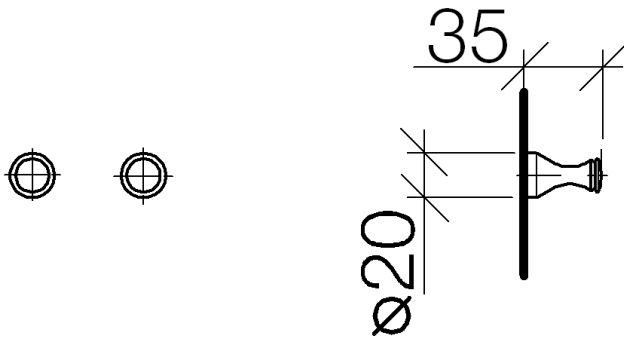

Waschtisch - Madison

Haken - messing

Artikelnummer: 83 250 970-09

- 1 Paar
- Ausladung 35 mm

messing

Maßzeichnung

Alle Angaben in mm / inch = mm x 0,0394

Waschtisch - Madison

Haken - messing

Artikelnummer: 83 250 970-09

Waschtisch - Madison

Haken - messing

Artikelnummer: 83 250 970-09

Weitere Oberflächenvarianten

chrom

83 250 970-00