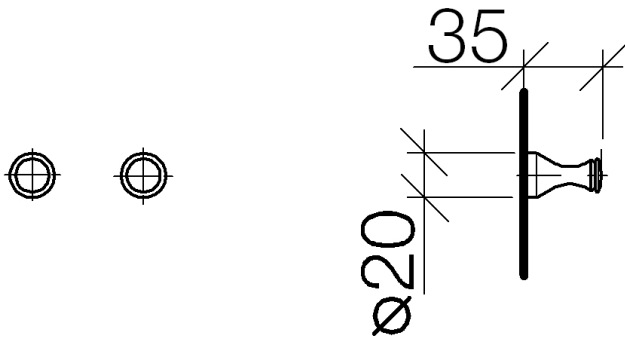

Waschtisch - Madison
Haken - Dark Platinum matt
Artikelnummer: 83 250 970-99

- 1 Paar
- Ausladung 35 mm

Dark Platinum matt

Maßzeichnung

Alle Angaben in mm / inch = mm x 0,0394

Waschtisch - Madison

Haken - Dark Platinum matt