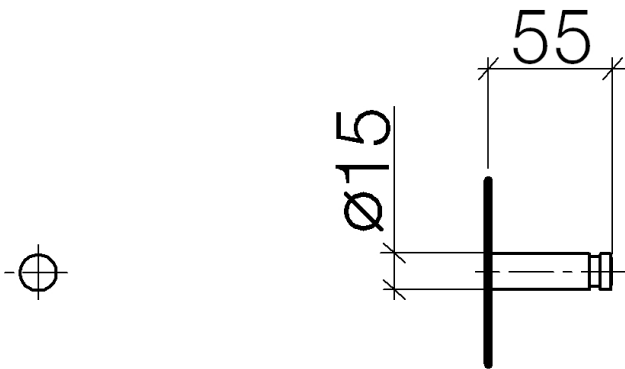

Waschtisch - Tara.
Haken - weiß matt
Artikelnummer: 83 251 220-10

- Ausladung 55 mm

weiß matt

Maßzeichnung

Alle Angaben in mm / inch = mm x 0,0394

Waschtisch - Tara.

Haken - weiß matt

Artikelnummer: 83 251 220-10

Waschtisch - Tara.
Haken - weiß matt
Artikelnummer: 83 251 220-10

Weitere Oberflächenvarianten

chrom
83 251 220-00

platin matt
83 251 220-06

platin
83 251 220-08

messing
83 251 220-09

messing gebürstet
83 251 220-28