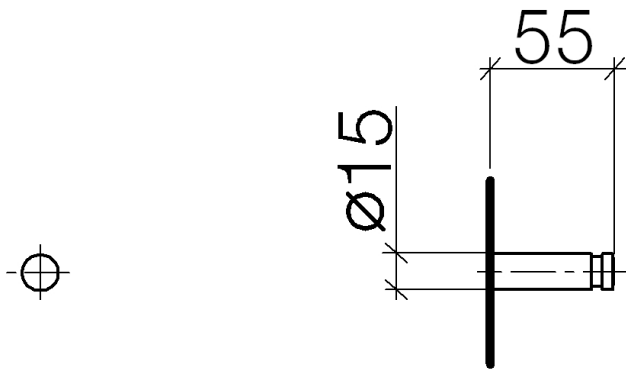

Waschtisch - Tara.

Haken - schwarz matt

Artikelnummer: 83 251 220-33

- Ausladung 55 mm

schwarz matt

Maßzeichnung

Alle Angaben in mm / inch = mm x 0,0394

Waschtisch - Tara.

Haken - schwarz matt

Artikelnummer: 83 251 220-33

Waschtisch - Tara.

Haken - schwarz matt

Artikelnummer: 83 251 220-33

Weitere Oberflächenvarianten

chrom

83 251 220-00