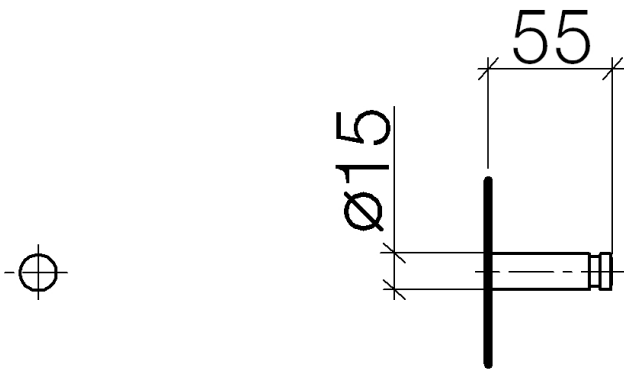

Waschtisch - Tara.

Haken - Dark Platinum matt

Artikelnummer: 83 251 220-99

- Ausladung 55 mm

Dark Platinum matt

Maßzeichnung

Alle Angaben in mm / inch = mm x 0,0394

Waschtisch - Tara.

Haken - Dark Platinum matt

Artikelnummer: 83 251 220-99

Waschtisch - Tara.

Haken - Dark Platinum matt

Artikelnummer: 83 251 220-99

Weitere Oberflächenvarianten

chrom

83 251 220-00