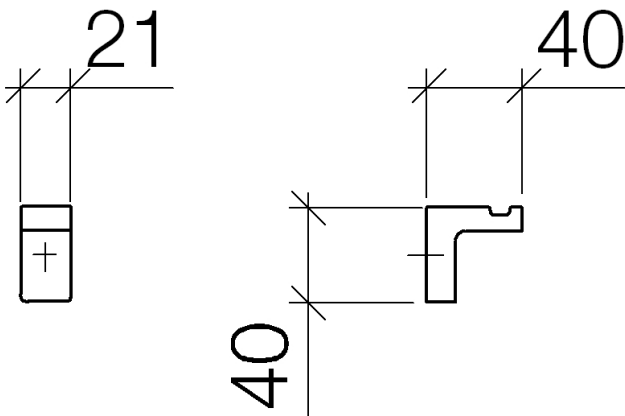

Waschtisch - LULU

Haken - chrom

Artikelnummer: 83 251 710-00

- Breite 21 mm
- Höhe 40 mm
- Ausladung 40 mm

chrom

Maßzeichnung

Alle Angaben in mm / inch = mm x 0,0394

Waschtisch - LULU

Haken - chrom

Artikelnummer: 83 251 710-00

Waschtisch - LULU

Haken - chrom

Artikelnummer: 83 251 710-00

Weitere Oberflächenvarianten

platin matt

83 251 710-06