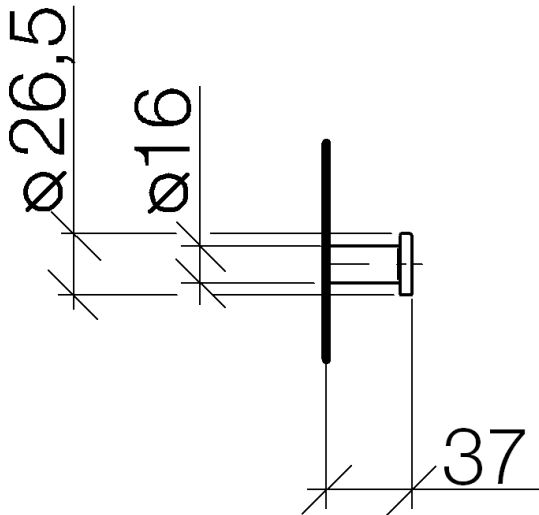

Waschtisch - Gentle

Haken - chrom

Artikelnummer: 83 251 720-00

- Ausladung 37 mm

chrom

## Maßzeichnung

Alle Angaben in mm / inch = mm x 0,0394

Waschtisch - Gentle

Haken - chrom

Artikelnummer: 83 251 720-00