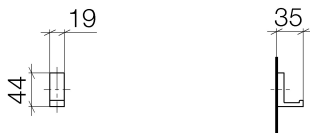

Waschtisch - MEM

Haken - chrom

Artikelnummer: 83 251 780-00

- Breite 19 mm
- Höhe 44 mm
- Ausladung 35 mm

chrom

Maßzeichnung

Alle Angaben in mm / inch = mm x 0,0394

Waschtisch - MEM