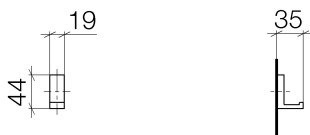

Waschtisch - MEM

Haken - platin matt

Artikelnummer: 83 251 780-06

- Breite 19 mm
- Höhe 44 mm
- Ausladung 35 mm

platin matt

Maßzeichnung

Alle Angaben in mm / inch = mm x 0,0394

Waschtisch - MEM