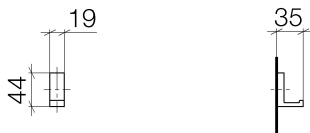

Waschtisch - MEM

Haken - platin

Artikelnummer: 83 251 780-08

- Breite 19 mm
- Höhe 44 mm
- Ausladung 35 mm

platin

Maßzeichnung

Alle Angaben in mm / inch = mm x 0,0394

Waschtisch - MEM