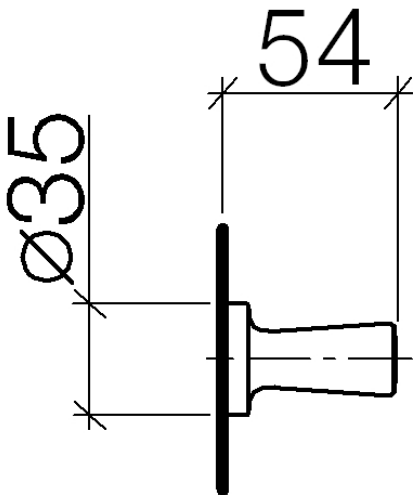

Waschtisch -
Haken - chrom
Artikelnummer: 83 251 955-00

- Ø 35 mm
- Ausladung 54 mm

chrom

Maßzeichnung

Alle Angaben in mm / inch = mm x 0,0394

Waschtisch -
Haken - chrom
Artikelnummer: 83 251 955-00