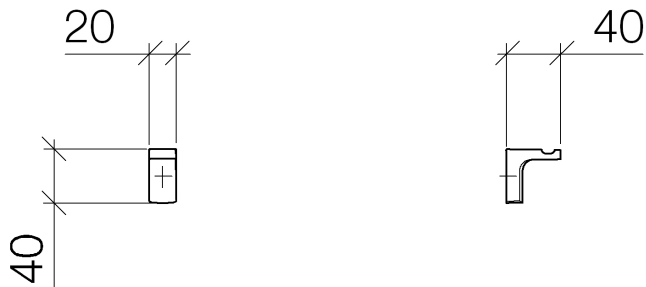

Waschtisch -
Haken - chrom
Artikelnummer: 83 251 960-00

- Breite 20 mm
- Höhe 40 mm
- Ausladung 40 mm

chrom

Maßzeichnung

Alle Angaben in mm / inch = mm x 0,0394

Waschtisch -

Haken - chrom

Artikelnummer: 83 251 960-00

Waschtisch -
Haken - chrom
Artikelnummer: 83 251 960-00

Weitere Oberflächenvarianten

schwarz matt
83 251 960-33

Weitere Oberflächen auf Anfrage (x-tra Service)