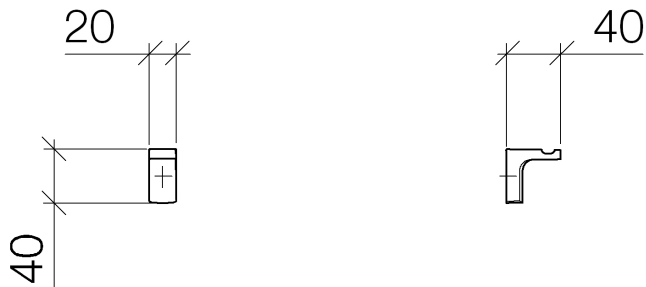

Waschtisch -  
Haken - schwarz matt  
Artikelnummer: 83 251 960-33

- Breite 20 mm
- Höhe 40 mm
- Ausladung 40 mm

schwarz matt

## Maßzeichnung

Alle Angaben in mm / inch = mm x 0,0394

Waschtisch -  
Haken - schwarz matt  
Artikelnummer: 83 251 960-33

Waschtisch -  
Haken - schwarz matt  
Artikelnummer: 83 251 960-33