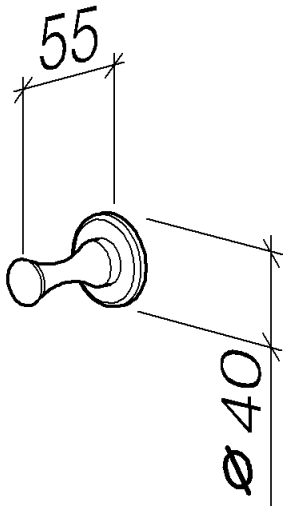

Waschtisch - Madison

Haken - platin matt

Artikelnummer: 83 251 970-06

- Ausladung 55 mm

platin matt

Maßzeichnung

Alle Angaben in mm / inch = mm x 0,0394

Waschtisch - Madison

Haken - platin matt

Artikelnummer: 83 251 970-06

Waschtisch - Madison

Haken - platin matt

Artikelnummer: 83 251 970-06

Weitere Oberflächenvarianten

chrom

83 251 970-00