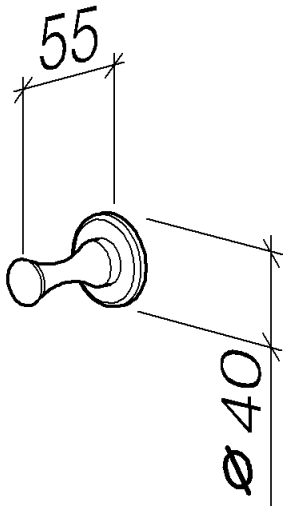

Waschtisch - Madison

Haken - messing

Artikelnummer: 83 251 970-09

- Ausladung 55 mm

messing

Maßzeichnung

Alle Angaben in mm / inch = mm x 0,0394

Waschtisch - Madison

Haken - messing

Artikelnummer: 83 251 970-09

Waschtisch - Madison

Haken - messing

Artikelnummer: 83 251 970-09

Weitere Oberflächenvarianten

chrom

83 251 970-00