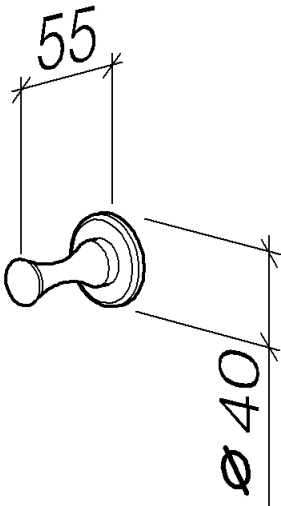

Waschtisch - Madison  
Haken - Dark Platinum matt  
Artikelnummer: 83 251 970-99

- Ausladung 55 mm

Dark Platinum matt

## Maßzeichnung

Alle Angaben in mm / inch = mm x 0,0394

Waschtisch - Madison

Haken - Dark Platinum matt

Artikelnummer: 83 251 970-99

Waschtisch - Madison  
Haken - Dark Platinum matt  
Artikelnummer: 83 251 970-99