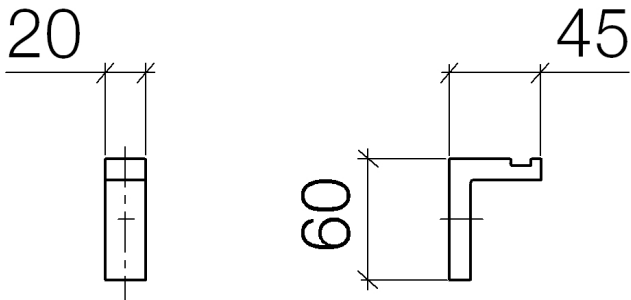

Waschtisch - Deque

Haken - chrom

Artikelnummer: 83 251 980-00

- Breite 20 mm
- Höhe 60 mm
- Ausladung 45 mm

chrom

## Maßzeichnung

Alle Angaben in mm / inch = mm x 0,0394

Waschtisch - Deque

Haken - chrom

Artikelnummer: 83 251 980-00

Waschtisch - Deque

Haken - chrom

Artikelnummer: 83 251 980-00