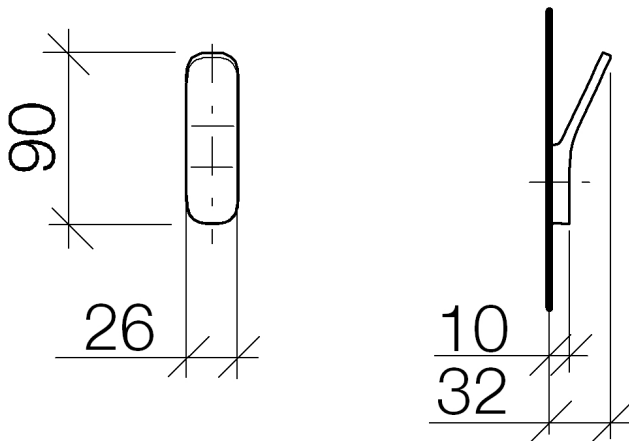

Waschtisch - Gentle

Haken - chrom

Artikelnummer: 83 252 720-00

- Breite 25 mm
- Höhe 90 mm
- Ausladung 32 mm

chrom

Maßzeichnung

Alle Angaben in mm / inch = mm x 0,0394

Waschtisch - Gentle

Haken - chrom

Artikelnummer: 83 252 720-00