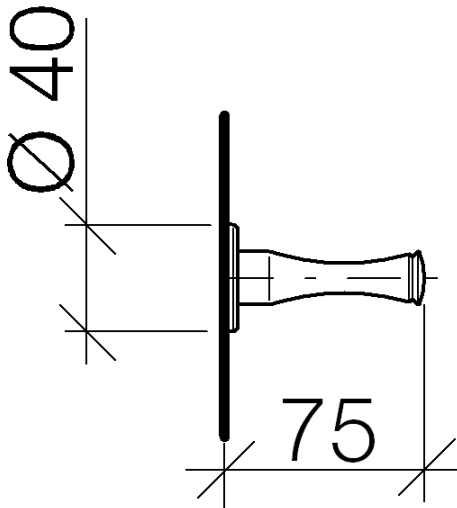

Waschtisch - Madison

Haken - platin

Artikelnummer: 83 252 970-08

- Ausladung 75 mm

platin

Maßzeichnung

Alle Angaben in mm / inch = mm x 0,0394

Waschtisch - Madison

Haken - platin

Artikelnummer: 83 252 970-08

Waschtisch - Madison

Haken - platin

Artikelnummer: 83 252 970-08

Weitere Oberflächenvarianten

chrom

83 252 970-00