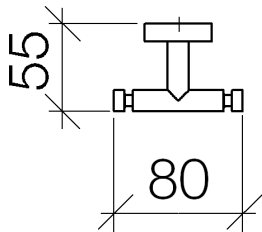

Waschtisch - Tara.

Haken 2-teilig - chrom

Artikelnummer: 83 256 979-00

- Breite 80 mm
- Rosette Ø 40 mm
- Ausladung 55 mm

chrom

## Maßzeichnung

Alle Angaben in mm / inch = mm x 0,0394

Waschtisch - Tara.

Haken 2-teilig - chrom

Artikelnummer: 83 256 979-00

Waschtisch - Tara.  
Haken 2-teilig - chrom  
Artikelnummer: 83 256 979-00