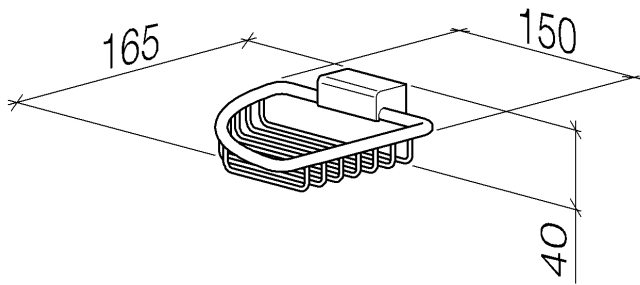

Dusche - Tara.

Eckseifenkorb - chrom

Artikelnummer: 83 281 530-00

- Breite 150 mm
- Höhe 40 mm
- Ausladung 165 mm

chrom

## Maßzeichnung

Alle Angaben in mm / inch = mm x 0,0394

Dusche - Tara.

Eckseifenkorb - chrom

Artikelnummer: 83 281 530-00

Dusche - Tara.  
Eckseifenkorb - chrom  
Artikelnummer: 83 281 530-00