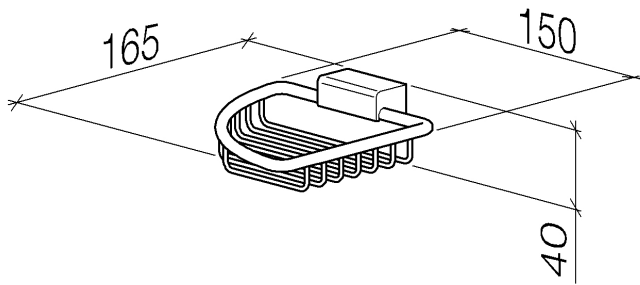

Dusche - Tara.

Eckseifenkorb - platin

Artikelnummer: 83 281 530-08

- Breite 150 mm
- Höhe 40 mm
- Ausladung 165 mm

platin

Maßzeichnung

Alle Angaben in mm / inch = mm x 0,0394

Dusche - Tara.

Eckseifenkorb - platin

Artikelnummer: 83 281 530-08

Dusche - Tara.

Eckseifenkorb - platin

Artikelnummer: 83 281 530-08

Weitere Oberflächenvarianten

chrom

83 281 530-00