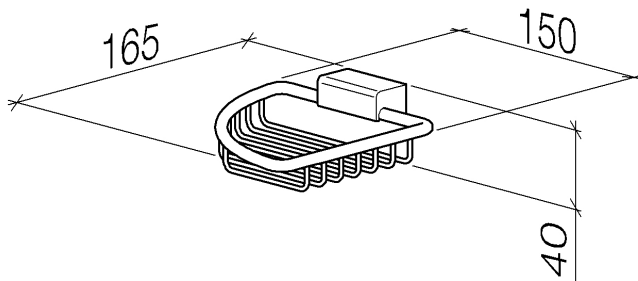

Dusche - Tara.

Eckseifenkorb - messing

Artikelnummer: 83 281 530-09

- Breite 150 mm
- Höhe 40 mm
- Ausladung 165 mm

messing

Maßzeichnung

Alle Angaben in mm / inch = mm x 0,0394

Dusche - Tara.

Eckseifenkorb - messing

Artikelnummer: 83 281 530-09

Dusche - Tara.

Eckseifenkorb - messing

Artikelnummer: 83 281 530-09

Weitere Oberflächenvarianten

chrom

83 281 530-00