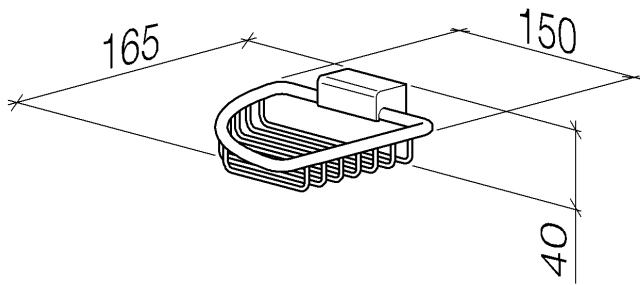

Dusche - Tara.

Eckseifenkorb - weiß matt

Artikelnummer: 83 281 530-10

- Breite 150 mm
- Höhe 40 mm
- Ausladung 165 mm

weiß matt

Maßzeichnung

Alle Angaben in mm / inch = mm x 0,0394

Dusche - Tara.

Eckseifenkorb - weiß matt

Artikelnummer: 83 281 530-10

Dusche - Tara.

Eckseifenkorb - weiß matt

Artikelnummer: 83 281 530-10

Weitere Oberflächenvarianten

chrom

83 281 530-00