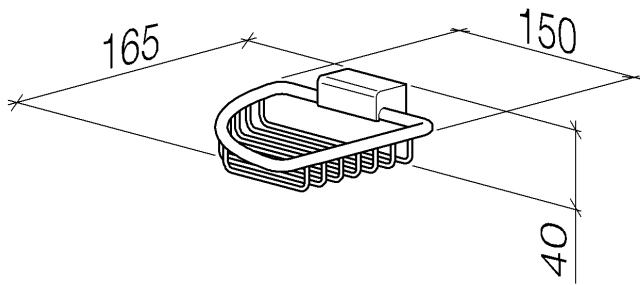

Dusche - Tara.

Eckseifenkorb - messing gebürstet

Artikelnummer: 83 281 530-28

- Breite 150 mm
- Höhe 40 mm
- Ausladung 165 mm

messing gebürstet

Maßzeichnung

Alle Angaben in mm / inch = mm x 0,0394

Dusche - Tara.

Eckseifenkorb - messing gebürstet

Artikelnummer: 83 281 530-28

Dusche - Tara.

Eckseifenkorb - messing gebürstet

Artikelnummer: 83 281 530-28

Weitere Oberflächenvarianten

chrom

83 281 530-00