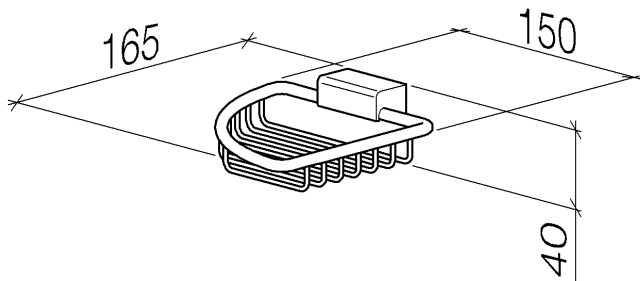

Dusche - Tara.

Eckseifenkorb - schwarz matt

Artikelnummer: 83 281 530-33

- Breite 150 mm
- Höhe 40 mm
- Ausladung 165 mm

schwarz matt

## Maßzeichnung

Alle Angaben in mm / inch = mm x 0,0394

Dusche - Tara.

Eckseifenkorb - schwarz matt

Artikelnummer: 83 281 530-33

Dusche - Tara.

Eckseifenkorb - schwarz matt

Artikelnummer: 83 281 530-33