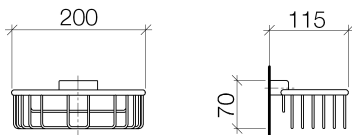

Dusche - Tara.

Duschkorb für Wandmontage - weiß matt

Artikelnummer: 83 290 970-10

- Breite 200 mm
- Höhe 70 mm
- Ausladung 115 mm

weiß matt

Maßzeichnung

83 290 970-FF

Alle Angaben in mm / inch = mm x 0,0394

Dusche - Tara.

Duschkorb für Wandmontage - weiß matt

Artikelnummer: 83 290 970-10

Dusche - Tara.

Duschkorb für Wandmontage - weiß matt

Artikelnummer: 83 290 970-10

Weitere Oberflächenvarianten

chrom