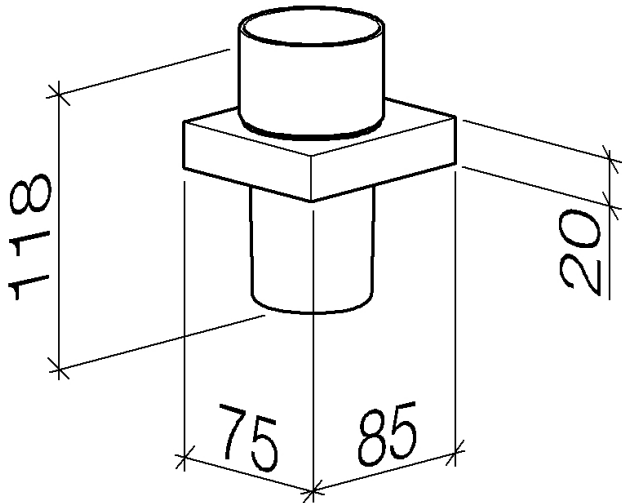

Waschtisch - MEM

Glashalter Wandmodell - Dark Platinum matt

Artikelnummer: 83 400 780-99

- Glas aus Kristallglas
- Breite 75 mm
- Höhe 118 mm
- Ausladung 85 mm

Dark Platinum matt

Maßzeichnung

Alle Angaben in mm / inch = mm x 0,0394