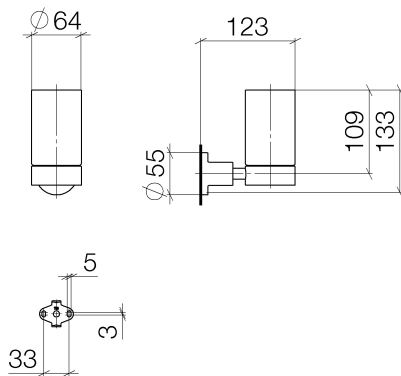

Waschtisch - Tara.  
Glashalter Wandmodell - chrom  
Artikelnummer: 83 400 892-00

- Glas aus Kristallglas, matt
- Breite 65 mm
- Höhe 125 mm
- Rosette Ø 55 mm
- Ausladung 123 mm

chrom

Maßzeichnung

Alle Angaben in mm / inch = mm x 0,0394

Waschtisch - Tara.

Glashalter Wandmodell - chrom

Artikelnummer: 83 400 892-00

Waschtisch - Tara.  
Glashalter Wandmodell - chrom  
Artikelnummer: 83 400 892-00