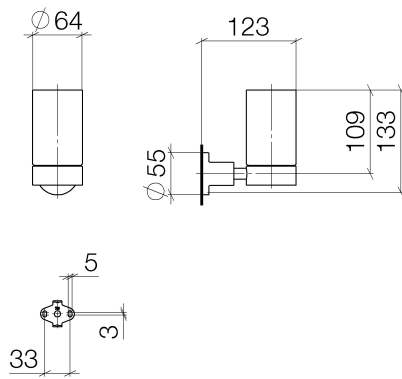

Waschtisch - Tara.

Glashalter Wandmodell - platin matt

Artikelnummer: 83 400 892-06

- Glas aus Kristallglas, matt
- Breite 65 mm
- Höhe 125 mm
- Rosette Ø 55 mm
- Ausladung 123 mm

platin matt

Maßzeichnung

Alle Angaben in mm / inch = mm x 0,0394

Waschtisch - Tara.

Glashalter Wandmodell - platin matt

Artikelnummer: 83 400 892-06

## Waschtisch - Tara.

Glashalter Wandmodell - platin matt

Artikelnummer: 83 400 892-06