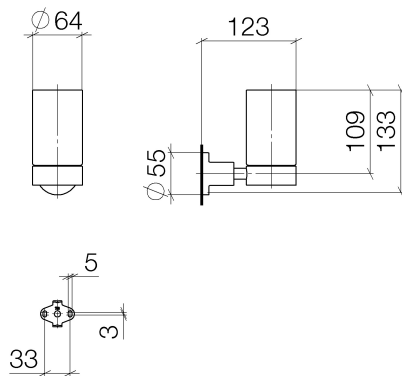

Waschtisch - Tara.

Glashalter Wandmodell - platin

Artikelnummer: 83 400 892-08

- Glas aus Kristallglas, matt
- Breite 65 mm
- Höhe 125 mm
- Rosette Ø 55 mm
- Ausladung 123 mm

platin

Maßzeichnung

Alle Angaben in mm / inch = mm x 0,0394

Waschtisch - Tara.

Glashalter Wandmodell - platin

Artikelnummer: 83 400 892-08

Waschtisch - Tara.
Glashalter Wandmodell - platin
Artikelnummer: 83 400 892-08

Weitere Oberflächenvarianten

chrom
83 400 892-00