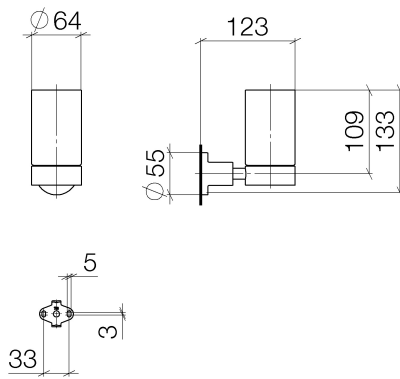

Waschtisch - Tara.

Glashalter Wandmodell - weiß matt

Artikelnummer: 83 400 892-10

- Glas aus Kristallglas, matt
- Breite 65 mm
- Höhe 125 mm
- Rosette Ø 55 mm
- Ausladung 123 mm

weiß matt

Maßzeichnung

Alle Angaben in mm / inch = mm x 0,0394

Waschtisch - Tara.

Glashalter Wandmodell - weiß matt

Artikelnummer: 83 400 892-10

Waschtisch - Tara.  
Glashalter Wandmodell - weiß matt  
Artikelnummer: 83 400 892-10