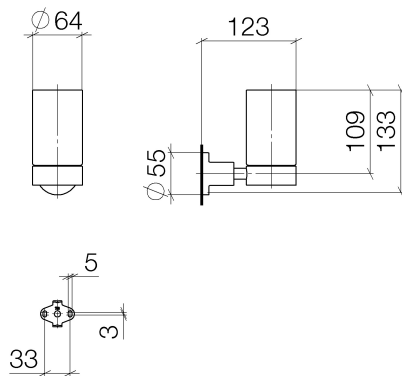

Waschtisch - Tara.

Glashalter Wandmodell - schwarz matt

Artikelnummer: 83 400 892-33

- Glas aus Kristallglas, matt
- Breite 65 mm
- Höhe 125 mm
- Rosette Ø 55 mm
- Ausladung 123 mm

schwarz matt

Maßzeichnung

Alle Angaben in mm / inch = mm x 0,0394

Waschtisch - Tara.

Glashalter Wandmodell - schwarz matt

Artikelnummer: 83 400 892-33

Waschtisch - Tara.

Glashalter Wandmodell - schwarz matt

Artikelnummer: 83 400 892-33