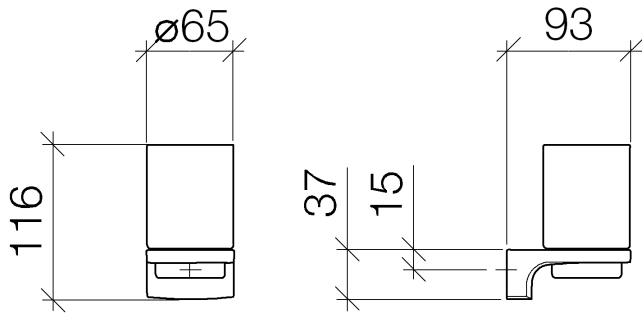

Waschtisch -  
Glshalter Wandmodell - schwarz matt  
Artikelnummer: 83 400 960-33

- Glas aus Kristallglas, transparent
- Breite 65 mm
- Höhe 116 mm
- Ausladung 93 mm

schwarz matt

Maßzeichnung

Alle Angaben in mm / inch = mm x 0,0394

Waschtisch -  
Glashalter Wandmodell - schwarz matt  
Artikelnummer: 83 400 960-33

Waschtisch -  
Glashalter Wandmodell - schwarz matt  
Artikelnummer: 83 400 960-33