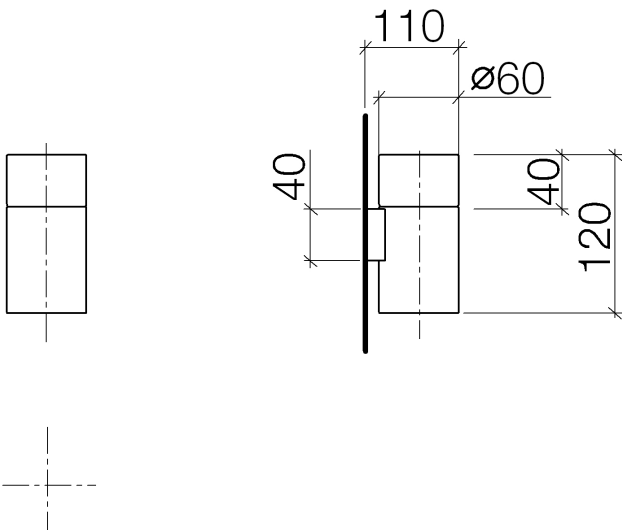

Waschtisch - Lissé

Glashalter Wandmodell - platin matt

Artikelnummer: 83 400 979-06

- Glas aus Kristallglas, transparent
- Breite 60 mm
- Höhe 120 mm
- Ausladung 110 mm

platin matt

Maßzeichnung

Alle Angaben in mm / inch = mm x 0,0394

Waschtisch - Lissé

Glashalter Wandmodell - platin matt

Artikelnummer: 83 400 979-06

Waschtisch - Lissé
Glashalter Wandmodell - platin matt
Artikelnummer: 83 400 979-06

Weitere Oberflächenvarianten

chrom
83 400 979-00