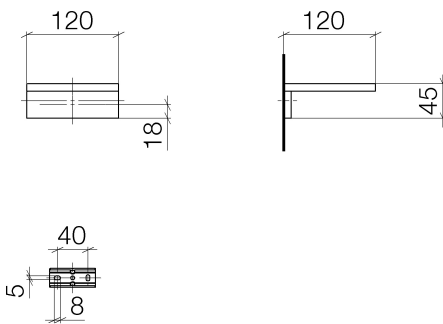

Waschtisch - MEM

Seifenhalter Wandmodell - platin matt

Artikelnummer: 83 410 780-06

- Breite 120 mm
- Höhe 45 mm
- Ausladung 120 mm

platin matt

Maßzeichnung

Alle Angaben in mm / inch = mm x 0,0394

Waschtisch - MEM

Seifenhalter Wandmodell - platin matt

Artikelnummer: 83 410 780-06

Waschtisch - MEM

Seifenhalter Wandmodell - platin matt

Artikelnummer: 83 410 780-06

Weitere Oberflächenvarianten

chrom

83 410 780-00