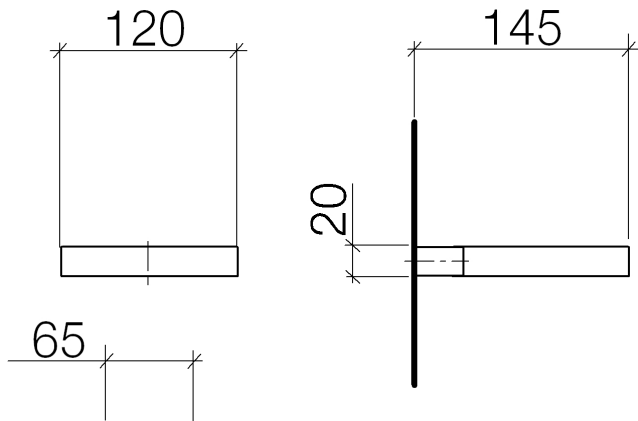

Waschtisch - LULU
Seifenhalter Wandmodell - chrom
Artikelnummer: 83 410 979-00

- Breite 120 mm
- Höhe 20 mm
- Ausladung 145 mm

chrom

Maßzeichnung

Alle Angaben in mm / inch = mm x 0,0394

Waschtisch - LULU
Seifenhalter Wandmodell - chrom
Artikelnummer: 83 410 979-00

Waschtisch - LULU
Seifenhalter Wandmodell - chrom
Artikelnummer: 83 410 979-00

Weitere Oberflächenvarianten

platin matt
83 410 979-06

platin
83 410 979-08

messing
83 410 979-09

weiß matt
83 410 979-10

Dark Brass matt
83 410 979-16