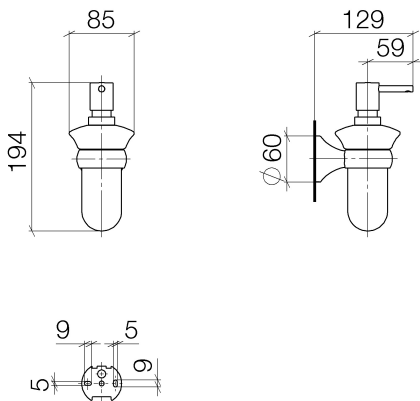

Waschtisch - Madison
Spender Wandmodell - platin matt
Artikelnummer: 83 435 361-06

- Flasche aus Opalglas
- Breite 85 mm
- Höhe 200 mm
- 250 ml Flaschenvolumen
- Ausladung 121 mm

platin matt

Maßzeichnung

Alle Angaben in mm / inch = mm x 0,0394

Waschtisch - Madison
Spender Wandmodell - platin matt
Artikelnummer: 83 435 361-06

Waschtisch - Madison
Spender Wandmodell - platin matt
Artikelnummer: 83 435 361-06