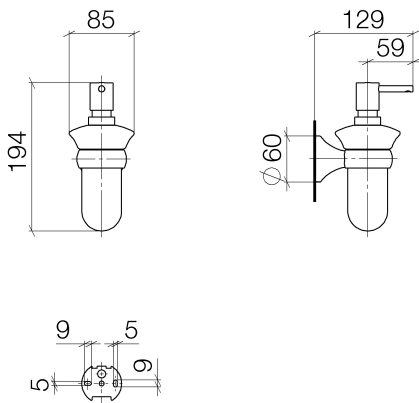

Waschtisch - Madison
Spender Wandmodell - Dark Platinum matt
Artikelnummer: 83 435 361-99

- Flasche aus Opalglas
- Breite 85 mm
- Höhe 200 mm
- 250 ml Flaschenvolumen
- Ausladung 121 mm

Dark Platinum matt

Maßzeichnung

Alle Angaben in mm / inch = mm x 0,0394

Waschtisch - Madison

Spender Wandmodell - Dark Platinum matt

Artikelnummer: 83 435 361-99

Waschtisch - Madison
Spender Wandmodell - Dark Platinum matt
Artikelnummer: 83 435 361-99