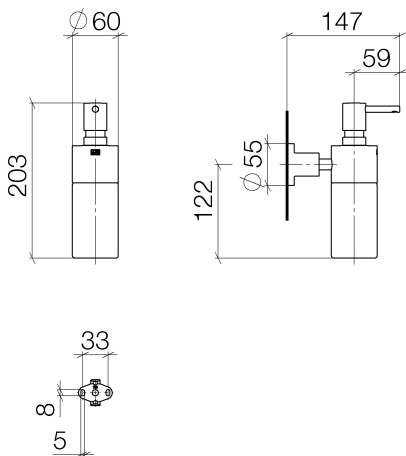

Waschtisch - Tara.

Spender Wandmodell - schwarz matt

Artikelnummer: 83 435 892-33

- Flasche aus Kristallglas, matt
- Breite 60 mm
- Höhe 200 mm
- Rosette Ø 55 mm
- 250 ml Flaschenvolumen
- Ausladung 144 mm

schwarz matt

Maßzeichnung

Alle Angaben in mm / inch = mm x 0,0394

Waschtisch - Tara.

Spender Wandmodell - schwarz matt

Artikelnummer: 83 435 892-33

Waschtisch - Tara.

Spender Wandmodell - schwarz matt