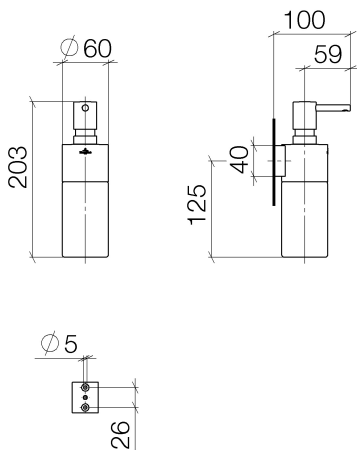

Waschtisch -  
Spender Wandmodell - chrom  
Artikelnummer: 83 435 965-00

- Flasche aus Kristallglas, matt
- Breite 60 mm
- Höhe 200 mm
- 250 ml Flaschenvolumen
- Ausladung 95 mm

chrom

Maßzeichnung

Alle Angaben in mm / inch = mm x 0,0394

Waschtisch -  
Spender Wandmodell - chrom  
Artikelnummer: 83 435 965-00

Waschtisch -  
Spender Wandmodell - chrom  
Artikelnummer: 83 435 965-00

Weitere Oberflächenvarianten

schwarz matt  
83 435 965-33