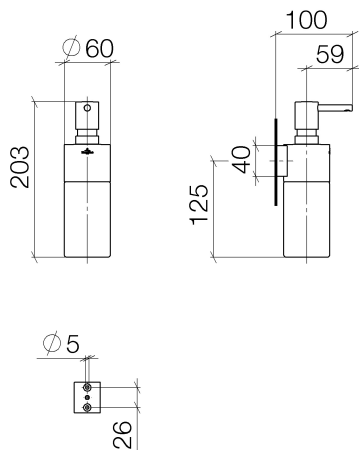

Waschtisch -
Spender Wandmodell - schwarz matt
Artikelnummer: 83 435 965-33

- Flasche aus Kristallglas, matt
- Breite 60 mm
- Höhe 200 mm
- 250 ml Flaschenvolumen
- Ausladung 95 mm

schwarz matt

Maßzeichnung

Alle Angaben in mm / inch = mm x 0,0394

Waschtisch -
Spender Wandmodell - schwarz matt
Artikelnummer: 83 435 965-33

Waschtisch -
Spender Wandmodell - schwarz matt
Artikelnummer: 83 435 965-33

Weitere Oberflächenvarianten