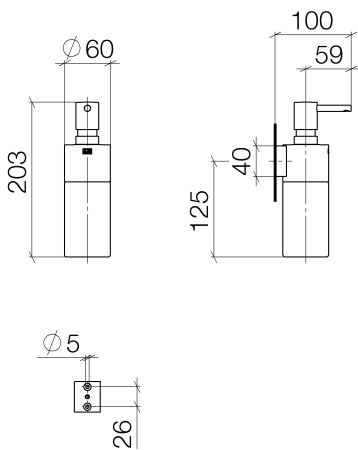

Waschtisch - Deque  
Spender Wandmodell - schwarz matt  
Artikelnummer: 83 435 970-33

- Flasche aus Kristallglas, matt
- Breite 60 mm
- Höhe 200 mm
- 250 ml Flaschenvolumen
- Ausladung 96 mm

schwarz matt

Maßzeichnung

Alle Angaben in mm / inch = mm x 0,0394

Waschtisch - Deque

Spender Wandmodell - schwarz matt

Artikelnummer: 83 435 970-33

Waschtisch - Deque  
Spender Wandmodell - schwarz matt  
Artikelnummer: 83 435 970-33