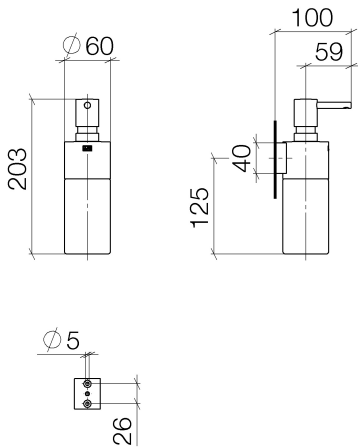

Waschtisch - Deque
Spender Wandmodell - Dark Platinum matt
Artikelnummer: 83 435 970-99

- Flasche aus Kristallglas, matt
- Breite 60 mm
- Höhe 200 mm
- 250 ml Flaschenvolumen
- Ausladung 96 mm

Dark Platinum matt

Maßzeichnung

Alle Angaben in mm / inch = mm x 0,0394

Waschtisch - Deque
Spender Wandmodell - Dark Platinum matt
Artikelnummer: 83 435 970-99

Waschtisch - Deque
Spender Wandmodell - Dark Platinum matt
Artikelnummer: 83 435 970-99